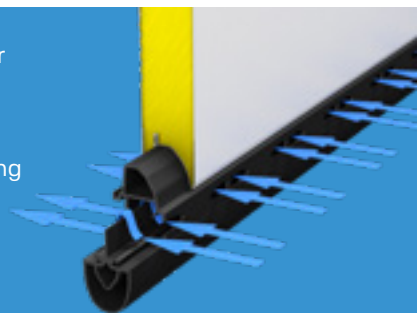

EN MOTSTÅNSKRAFTIG BARRIÄR MOT YTTRE PÅVERKAN

De 42 mm tjocka, isolerade panelerna i Crawford Superior 2.0 erbjuder förstklassig termisk isolering. Vid en portstorlek på 5000 x 2250 mm når porten ett imponerande U-värde på endast 1,3 W/m²K.

Dessutom säkerställer de specialdesignade tätningarna optimal isolering och håller ditt garage tätt året runt, medan en integrerad ventilationssektion i bottenprofilen garanterar god luftcirkulation.

Behöver du dessutom en gångdörr? Inga problem – Superior 2.0 finns även med gångdörr och bibehåller hög värmeisolering.