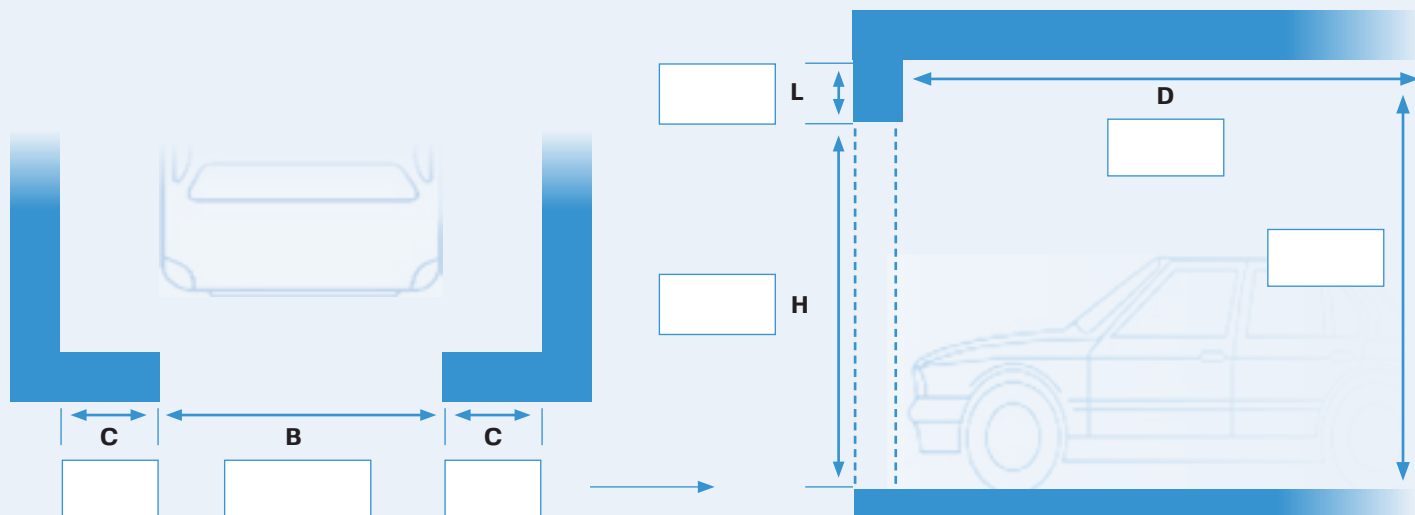

Mått för installation

Vi skräddarsyr din portlösning för varje situation, både tekniskt och designmässigt, för att säkerställa att den inte bara uppfyller dina behov utan också överträffar dina förväntningar. Oavsett om du söker en modern eller traditionell stil, erbjuder vi en rad

anpassningsbara alternativ som garanterar att din garageport blir en perfekt match för ditt hem. Med vårt breda urval av material och designmöjligheter kan du skapa en port som inte bara är funktionell utan också en stilfull del av din fastighet.

Portdimensioner för SMART-modellen

Observera att – beroende på portens storlek – måste följande mått beaktas:

PORTDIMENSIONER	MANUELLA PORTAR				PORTAR MED MAGIC/SPARK-MOTOR		
	C	L	D*	Minskad genomfartshöjd vid port i öppet läget	L	D*	Minskad genomfartshöjd vid port i öppet läget
DRAGFJÄDER TEV B: < 4.500 X H: 2.490* B: < 5.000 X H: 2.250*	90	100	H + 640	170	140	3.500	30
TORSIONSFJÄDER TOF B: ≤ 3.000 X X H: ≤ 2.490	90	170	H + 640	200	170	H ≤ 2.375: 3.560 H > 2.375: 4.660	30
TORSIONSFJÄDER TOF ALLA MÅTT*	90	200	H + 640	200	200	H ≤ 2.375: 3.560 H > 2.375: 4.660	B ≤ 5.000: 30 B > 5.000: 75
LÅG ÖVERHÖJD TORSIONSFJÄDER TOR	90	100	H + 800	200	140	H ≤ 2.375: 3.560 H > 2.375: 4.660	B ≤ 5.000: 30 B > 5.000: 75

Standardutförande med drag- eller torsionsfjädrar framgår av aktuell prislista.

Med reservation för ändringar utan föregående meddelande. Förfrågningar på grund av tryckteknik är möjliga.

crawfordgarageportar.se