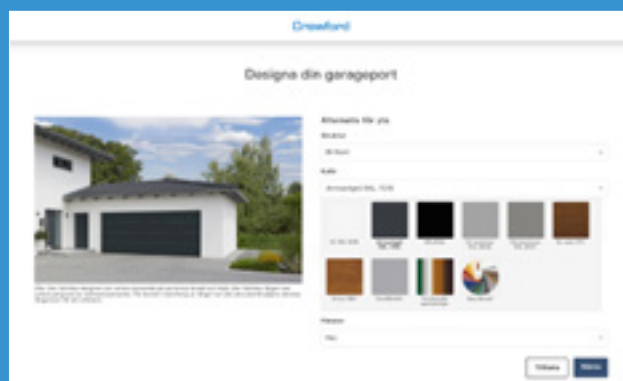

DEN PERFEKTA PORTEN FÖR DIG? DÅ ÄR VALET ENKELT.

CRAWFORD SUPERIOR 2.0

TEKNIK MED TANKE. DESIGN MED SYFTE. SÄKERHET SOM STANDARD.

**DESIGNA DIN EGEN SUPERIOR 2.0 –
OCH SE RESULTATET DIREKT PÅ DITT HUS!**

Med vår smarta portdesigner online kan du enkelt skapa din drömlösning. Vill du ha personlig rådgivning? Din lokala Crawford-återförsäljare står redo att hjälpa dig hela vägen – från val till installation.