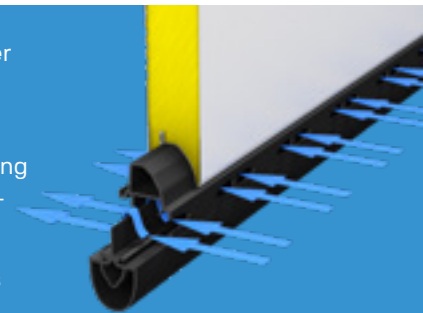

EN MOTSTÅNSKRAFTIG BARRIÄR MOT YTTRE PÅVERKAN

De 42 mm tjocka, isolerade panelerna i Crawford Superior 2.0 erbjuder förstklassig termisk isolering. Vid en portstorlek på 5000 x 2250 mm når porten ett imponerande U-värde på endast 1,3 W/m²K.

Dessutom säkerställer de specialdesignade tätningarna optimal isolering och håller ditt garage tätt året runt, medan en integrerad ventilationssektion i bottenprofilen garanterar god luftcirkulation.

Behöver du dessutom en gångdörr? Inga problem – Superior 2.0 finns även med gångdörr och bibehåller hög värmeisolering.